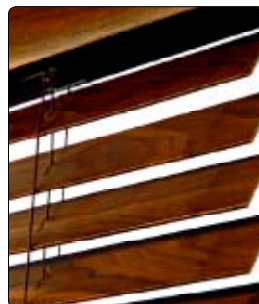

Gemotoriseerd

Naast manuele bediening kan u kiezen voor ultiem gebruiksgemak dankzij een gemotoriseerd systeem (220V).

Modellen

Classic

Premium

Lamelbreedtes

Bedieningsmogelijkheden

Filtering light by design.