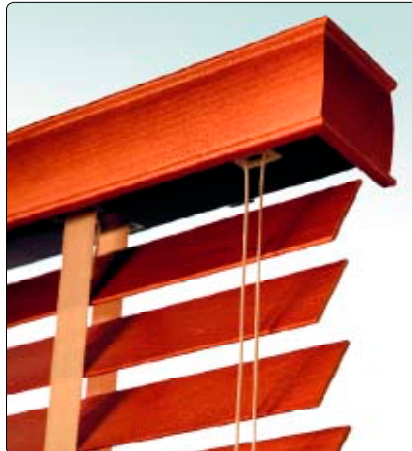

Cedar

Cedarhout is afkomstig uit het westen van Canada. De fijne houtstructuur brengt een mooi natuurlijk uitzicht aan de horizontale jaloezieën.

Abachi

Abachi is een West-Afrikaanse houtsoort met een matig tot grove nerf en een hoge resistentiegraad. Abachi laat zich gemakkelijk verwerken tot houten jaloezieën.

Houtsoorten

- Basswood
- Basswood Painted
- Basswood Glossy
- Basswood Printed
- Ecolamine
- Cedar
- Abachi

Modellen

Classic **C**

Het Classic-systeem wordt uitgerust met een aluminium bovenprofiel. Dit profiel wordt bedekt met een houten sierkooflijst.

Premium **P**

Premium horizontale jaloezieën bestaan uit een open houten draagprofiel waarop het bedieningsmechanisme zichtbaar blijft, wat zorgt voor een retro look.

Modellen

Classic

Premium

Bedieningsmogelijkheden