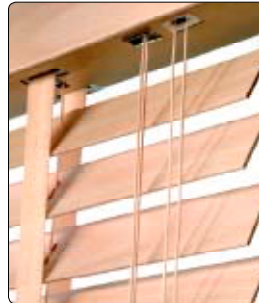

Lamelbreedtes

Modellen

Lamelbreedtes

De beschikbare lamelbreedtes variëren van 25mm, 50mm tot 65mm.

Modellen

Classic

Premium

Lamelbreedtes

Bedieningsmogelijkheden

Bedieningsmogelijkheden

Koord/Koord

Houten jaloezieën worden manueel bediend met een optrekkkoord en een oriëntatiekoord (=standaard). Deze kan naar keuze links, rechts of gesplitst aangebracht worden.