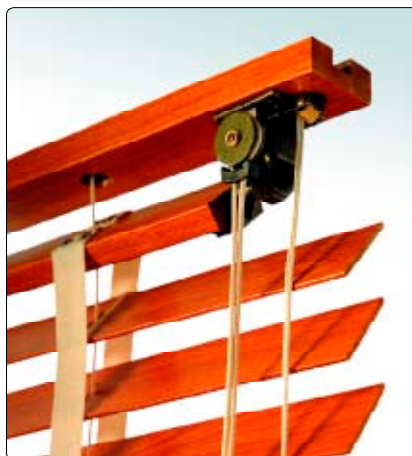

Houtsoorten

- Basswood
- Basswood Painted
- Basswood Glossy
- Basswood Printed
- Ecolamine
- Cedar
- Abachi

Modellen

Classic **C**

Het Classic-systeem wordt uitgerust met een aluminium bovenprofiel. Dit profiel wordt bedekt met een houten sierkooflijst.

Premium **P**

Premium horizontale jaloezieën bestaan uit een open houten draagprofiel waarop het bedieningsmechanisme zichtbaar blijft, wat zorgt voor een retro look.

Modellen

Classic

Premium

Bedieningsmogelijkheden