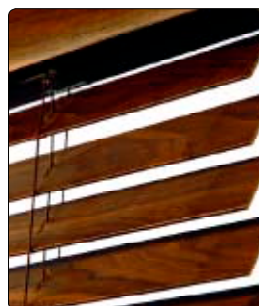

Gemotoriseerd

Naast manuele bediening kan u kiezen voor ultiem gebruiksgemak dankzij een gemotoriseerd systeem (220V).