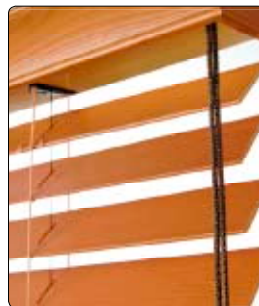

Monobediening

Via één koordmechanisme links of rechts worden de lamellen georiënteerd en op- en neergelaten.