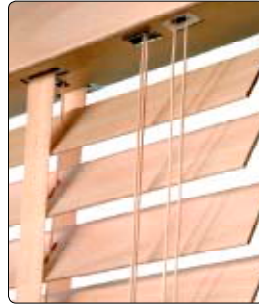

Lamelbreedtes

Modellen

Lamelbreedtes

De beschikbare lamelbreedtes variëren van 25mm, 50mm tot 65mm.

Bedieningsmogelijkheden

Koord/Koord

Houten jaloezieën worden manueel bediend met een optrekkkoord en een oriëntatiekoord (=standaard). Deze kan naar keuze links, rechts of gesplitst aangebracht worden.