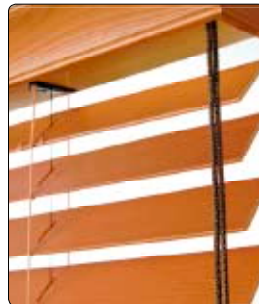

Monobediening

Via één koordmechanisme links of rechts worden de lamellen georiënteerd en op- en neergelaten.